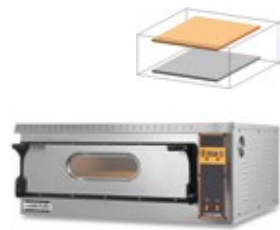

**FORNI ELETTRICI PER PIZZA LINEA TL D CON PIETRA REFRATTARIA CIELO
ELECTRIC PIZZA OVENS TL D LINE (DIGITAL) WITH TOP REFRACTORY STONE**

7021321004BR	TLD 4 REF	2.072,00 €
7021321044BR	TLD 44 REF	3.547,00 €
7021321006BR	TLD 6 REF	2.510,00 €
7021321066BR	TLD 66 REF	4.158,00 €
7021321009BR	TLD 9 REF	3.111,00 €
7021321099BR	TLD 99 REF	5.772,00 €
7021321006BLR	TLD 6 L REF	2.872,00 €
7021321066BLR	TLD 66 L REF	4.967,00 €