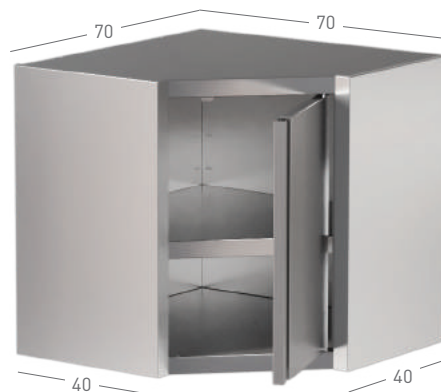

PENSILE AD ANGOLO CON PORTA A BATTENTE
E 1 RIPIANO H cm 80

CORNER UNIT WITH HINGED DOOR AND 1 SHELF (H cm 80)
ECKELEMMENT MIT FLUGELTUREN UND 1 FACH (H cm 80)
D'ANGLE AVEC PORTE BATTANT ET 1 ETAGERE (H cm 80)