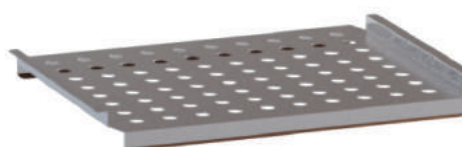

GRIGLIA POSA TEGAMI

PAN GRIDS
LOCHBLECH
PLAQUE PERFORÉE

MODELLO	DIMENSIONI cm	Euro
	L x P x H	
DSGPT 44	40 x 40 x 6	346,00
DSGPT 45	40 x 50 x 6	363,00
DSGPT 54	50 x 40 x 6	401,00
DSGPT 55	50 x 50 x 6	418,00