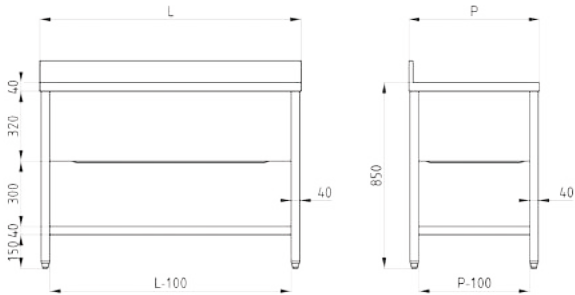

CARATTERISTICHE GENERALI

DS LG

LAVATOIO SU GAMBE QUADRE

SINK UNIT ON LEGS
SPULTISCHE
PLONGES SUR PIEDS