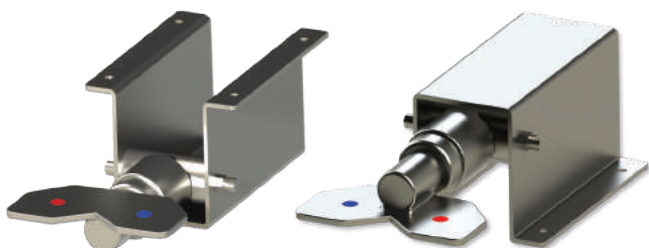

PEDALE A FARFALLA

BUTTERFLY PEDAL
SCHMETTERLINGSPEDAL
PÉDALE DU PAPILLON