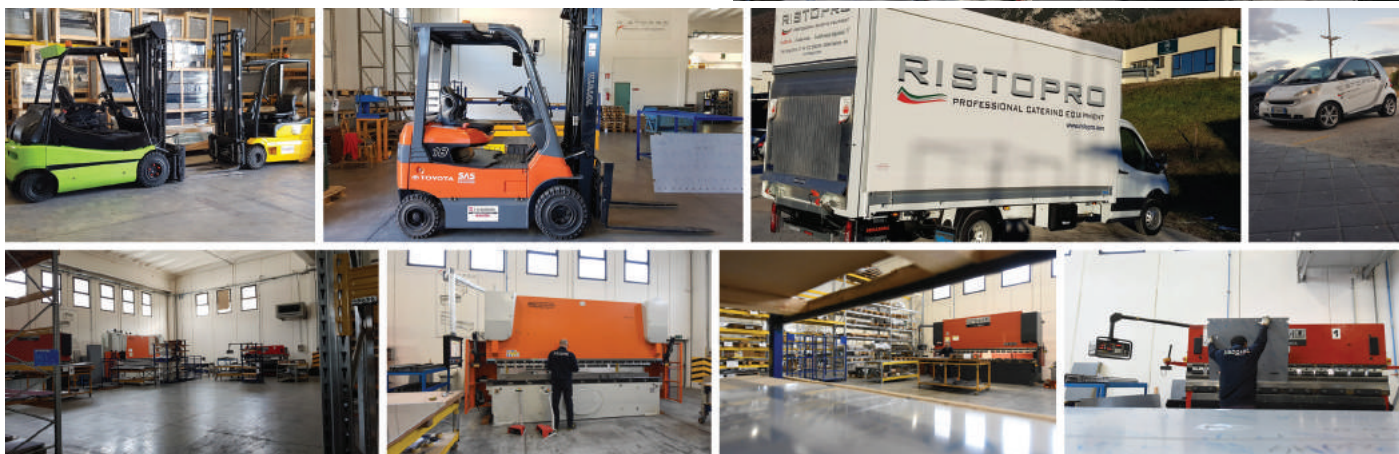

CONTROLLO QUALITÀ

4 Terminali Barcode