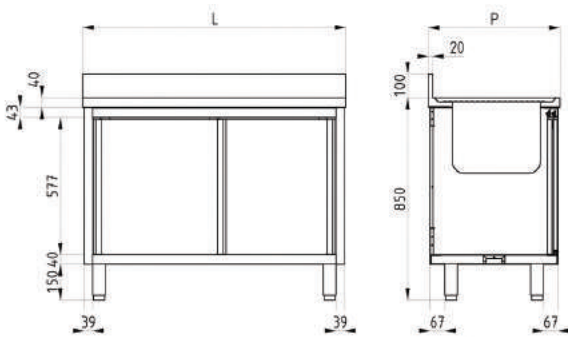

DS LA

LAVATOIO ARMADIATO

ON CABINET
AUF SCHRANK
SURARMOIRE