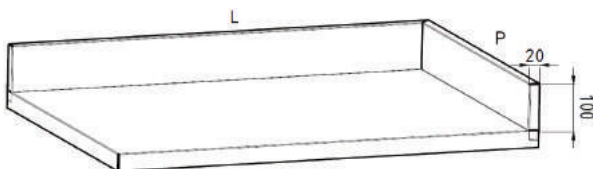

DSTG --- A AD