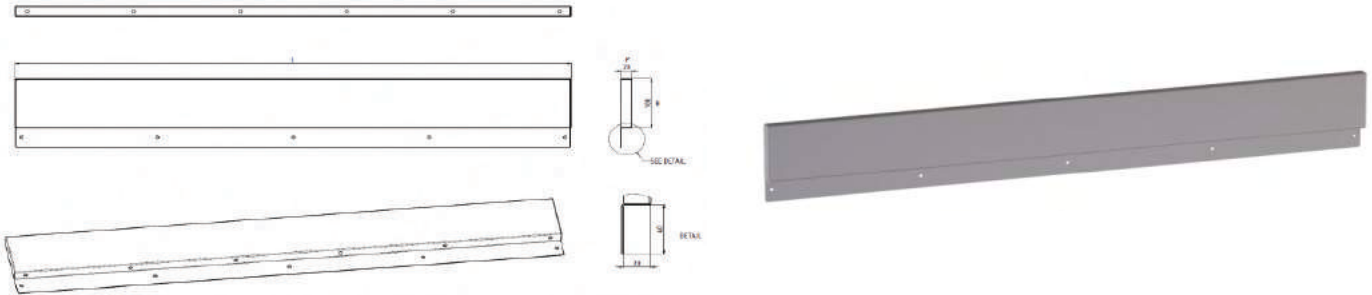

TAVOLI

TABLES / ARBEITSTISCHE / TABLES

ALZATINA AGGIUNTIVA

ADDITIONAL UPSTAND
ZUSÄTZLICHER AUFKANTUNG
DOSSERET SUPPLÉMENTAIRE