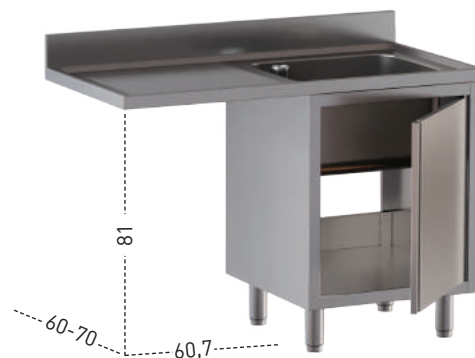

LAVATOI

- porta battente
- hinged door
- flugeture
- porte battante

LAVATOIO SU ARMADIO CON VANO LAVASTOVIGLIE

ON CABINET WITH HOLLOW DISHWASHER
AUF SCHRANK MIT OFFNUNG GESCHIRRPULMASCHINEN
SUR ARMOIRE AVEC OUVERTURE LAVE-VAISSELLES

SPORTELLI TAMBURATI RIMOVIBILI
removable double skin doors
herausziehente furnierte turen
porte double paroi demontable

60	MODELLO	DIMENSIONI cm	VASCHE/BOWL cm	Euro	Kg
		L x P x H	L x P x H		
	DSLALD126	*120 x 60 x 85	50 x 40 x 30	1.053,00	53
	DSLALD146	*140 x 60 x 85	50 x 40 x 30	1.119,00	61
70	DSLALD127	*120 x 70 x 85	50 x 50 x 30	1.097,00	56
	DSLALD147	*140 x 70 x 85	60 x 50 x 30	1.165,00	64

60	MODELLO	DIMENSIONI cm	VASCHE/BOWL cm	Euro	Kg
		L x P x H	L x P x H		
	DSLALS126	*120 x 60 x 85	50 x 40 x 30	1.053,00	53
	DSLALS146	*140 x 60 x 85	50 x 40 x 30	1.119,00	61
70	DSLALS127	*120 x 70 x 85	50 x 50 x 30	1.097,00	56
	DSLALS147	*140 x 70 x 85	60 x 50 x 30	1.165,00	64