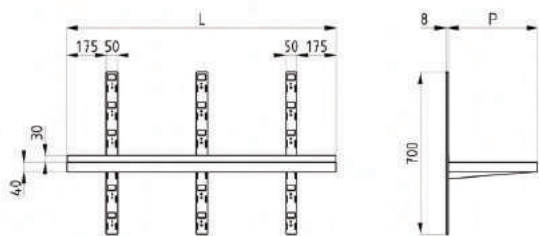

DSM - DSMF

MENSOLA LISCIA O FORATA COMPLETA DI CREMAGLIERE E STAFFE