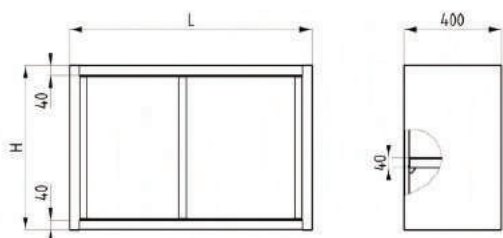

CARATTERISTICHE GENERALI
DS PA

PENSILE ARMADIATO PORTE SCORREVOLI