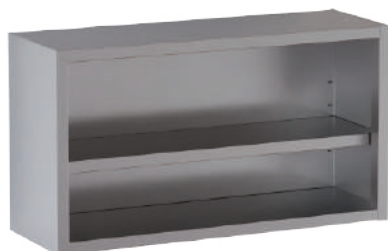

PENSILI

HANGING CABINETS / VANDSCHRANKE / ARMOIRES MURALES

PENSILI A GIORNO CON 1 RIPIANO H cm 65

OPEN WITH 1 SHELF (H cm 65)
OFFENE MIT 1 FACH (H cm 65)
OUVERT AVEC 1 ETAGERE (H cm 65)