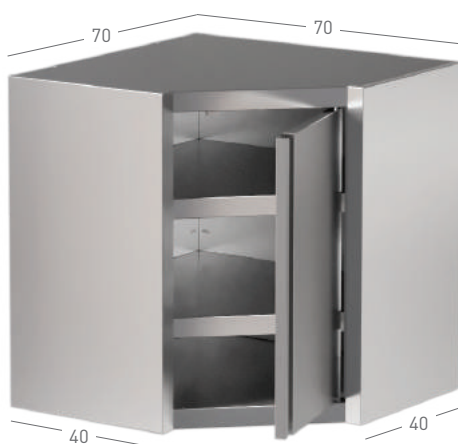

PENSILE AD ANGOLO CON PORTA A BATTENTE
CON 2 RIPIANI H cm 100

CORNER UNIT WITH HINGED DOOR AND 2 SHELVES (H cm 100)
ECKELEMMENT MIT FLUGELTUREN MIT 2 FACH (H cm 100)
D'ANGLE AVEC PORTE BATTANT ET 2 ETAGERES (H cm 100)