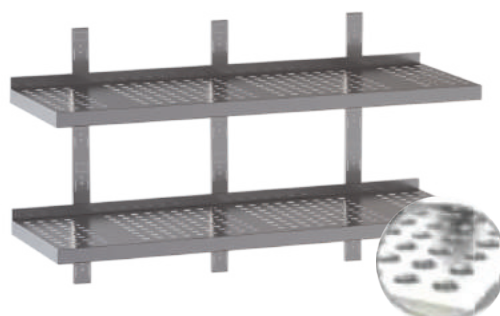

MENSOLE  
SHELVES / KONSOLEN / ETAGEÖRE

MENSOLA FORATA H cm 70

PERFORATED SHELF (H cm 70)  
LOCHKONSOLE (H cm 70)  
ETAGÈRE PERFORE (H cm 70)

DOPPIA MENSOLA FORATA H cm 70

DOUBLE PERFORATED SHELF (H cm 70)  
DOPPELTE KONSOLEN MIT LÖCHER (H cm 70)  
DOUBLE ETAGÈRE PERFORE (H cm 70)