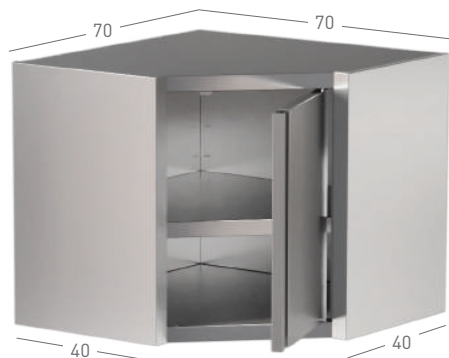

PENSILI

HANGING CABINETS / VANDSCHRANKE / ARMOIRES MURALES

PENSILE AD ANGOLO CON PORTA A BATTENTE
E 1 RIPIANO H cm 65

CORNER UNIT WITH HINGED DOOR AND 1 SHELF (H cm 65)
ECKELEMMENT MIT FLUGELTUREN UND 1 FACH (H cm 65)
D'ANGLE AVEC PORTE BATTANT ET 1 ETAGERE (H cm 65)