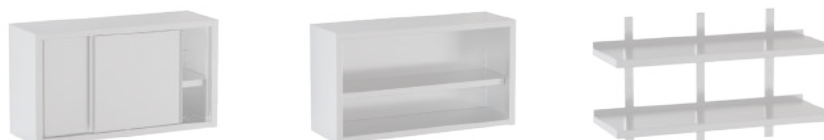

∅50

					Modello	Euro
100	22	35	126	60	DSRGR	53,00

					Modello	Euro
100	22	35	126	60	DSRGRF	59,00

LAVATOI  
SINK UNITS  
SPÜLTISCHE  
PLONGES

LAVATOI

TAVOLI

Pag. 9

PENSILI  
E MENSOLE