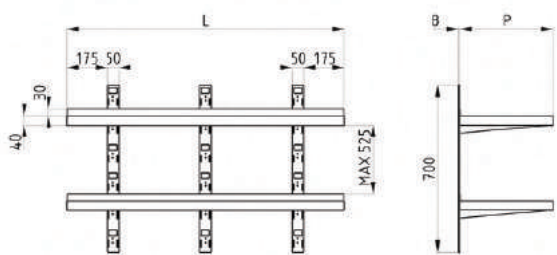

PENSILI

HANGING CABINETS / VANDSCHRANKE / ARMOIRES MURALES

PENSILI A GIORNO CON 1 RIPIANO H cm 65

OPEN WITH 1 SHELF (H cm 65)  
OFFENE MIT 1 FACH (H cm 65)  
OUVERT AVEC 1 ETAGERE (H cm 65)

PENSILI A GIORNO CON 1 RIPIANO H cm 80