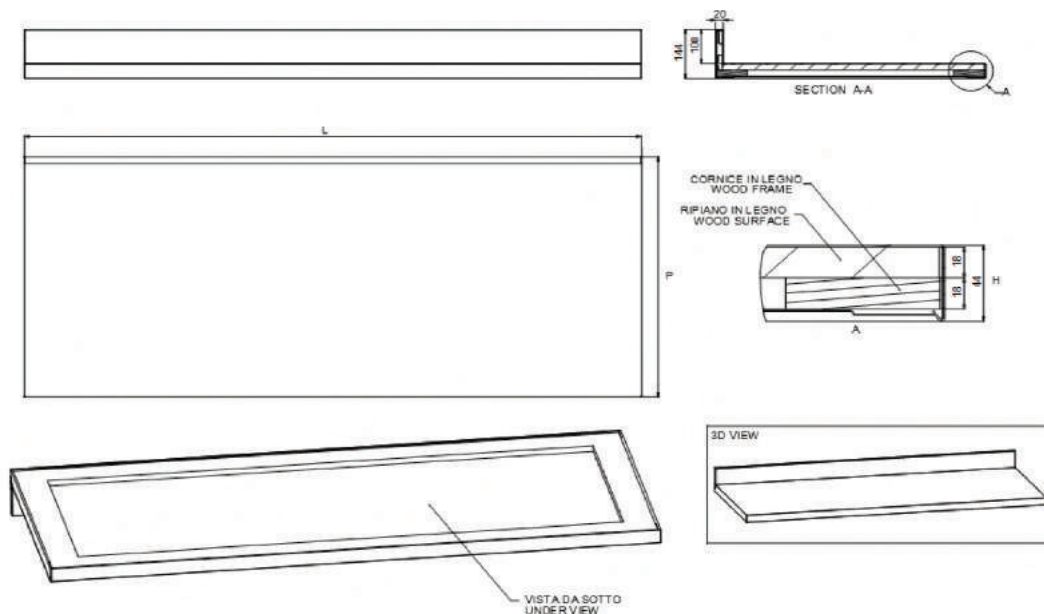

60	MODELLO	DIMENSIONI cm	Euro	Kg
		L x P x H		
	DSTOP 046 A	40 x 60 x 4	242,00	6
	DSTOP 056 A	50 x 60 x 4	255,00	8
	DSTOP 066 A	60 x 60 x 4	269,00	10
	DSTOP 076 A	70 x 60 x 4	286,00	12
	DSTOP 086 A	80 x 60 x 4	310,00	14
	DSTOP 096 A	90 x 60 x 4	326,00	16
	DSTOP 106 A	100 x 60 x 4	295,00	19
	DSTOP 116 A	110 x 60 x 4	369,00	21
	DSTOP 126 A	120 x 60 x 4	392,00	24
	DSTOP 136 A	130 x 60 x 4	415,00	26
	DSTOP 146 A	140 x 60 x 4	437,00	29
	DSTOP 156 A	150 x 60 x 4	466,00	31
	DSTOP 166 A	160 x 60 x 4	483,00	34
	DSTOP 176 A	170 x 60 x 4	506,00	36
	DSTOP 186 A	180 x 60 x 4	531,00	38
	DSTOP 196 A	190 x 60 x 4	554,00	40
	DSTOP 206 A	200 x 60 x 4	576,00	42

70	MODELLO	DIMENSIONI cm	Euro	Kg
		L x P x H		
	DSTOP 047 A	40 x 70 x 4	272,00	7
	DSTOP 057 A	50 x 70 x 4	285,00	9
	DSTOP 067 A	60 x 70 x 4	294,00	11
	DSTOP 077 A	70 x 70 x 4	316,00	13
	DSTOP 087 A	80 x 70 x 4	337,00	15
	DSTOP 097 A	90 x 70 x 4	347,00	18
	DSTOP 107 A	100 x 70 x 4	704,00	20
	DSTOP 117 A	110 x 70 x 4	392,00	23
	DSTOP 127 A	120 x 70 x 4	416,00	25
	DSTOP 137 A	130 x 70 x 4	438,00	28
	DSTOP 147 A	140 x 70 x 4	460,00	31
	DSTOP 157 A	150 x 70 x 4	495,00	33
	DSTOP 167 A	160 x 70 x 4	513,00	36
	DSTOP 177 A	170 x 70 x 4	538,00	38
	DSTOP 187 A	180 x 70 x 4	563,00	40
	DSTOP 197 A	190 x 70 x 4	588,00	43
	DSTOP 207 A	200 x 70 x 4	611,00	45