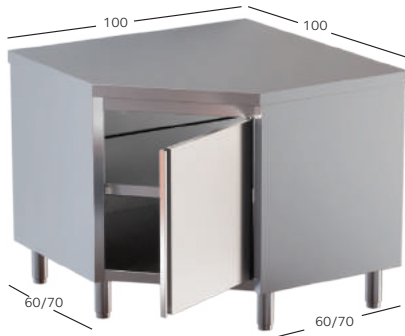

TAVOLI ARMADIATI AD ANGOLO

CORNER CUPBOARDS / ECKUNTER SCHRANKE / TABLE ARMOIRES D'ANGLE

PORTA BATTENTE

HINGED DOOR
FLUGETURE
PORTE BATTANTE